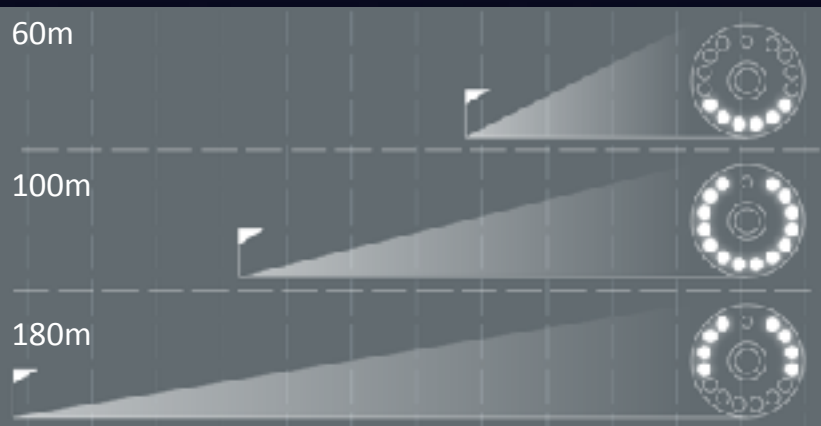

0.01~400°/s

IR

0.01~600°/s

Non-IR

Rotate Speed

15° Non-IR

11° IR

Tilt Angle